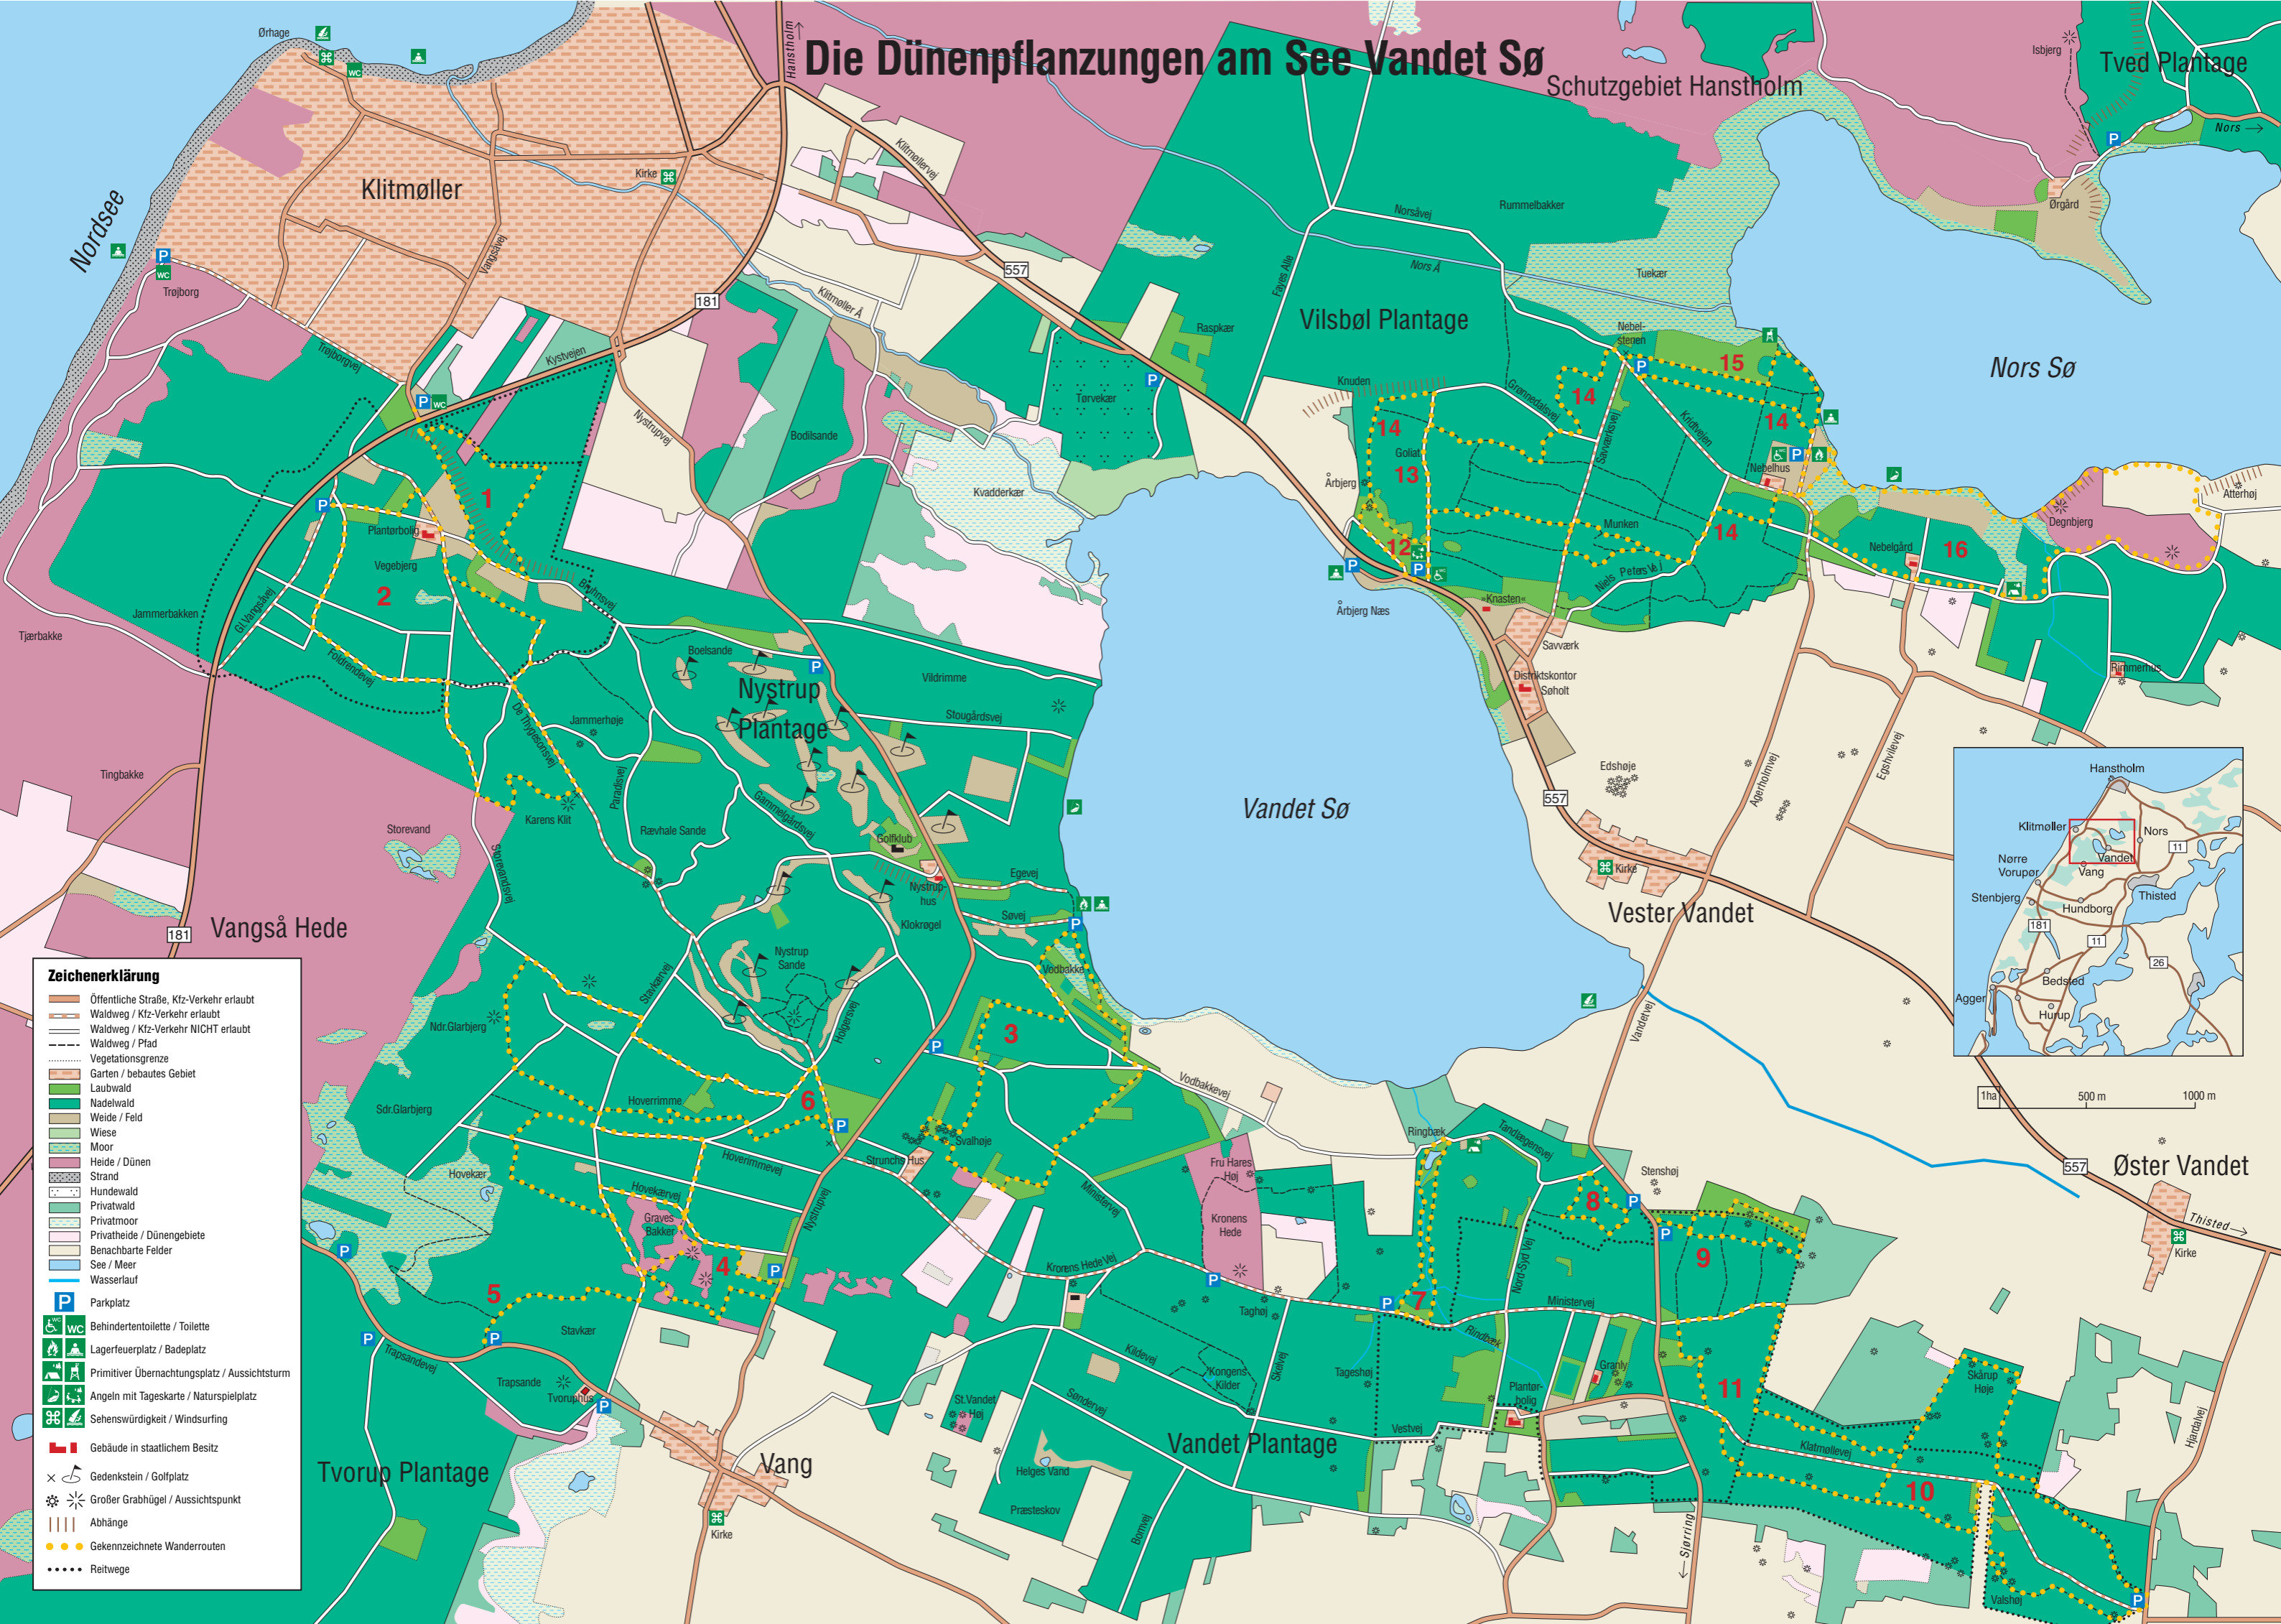

Die Dünenpflanzungen am See Vandet Sø

Zeichenerklärung

- Öffentliche Straße, Kfz-Verkehr erlaubt
- Waldweg / Kfz-Verkehr erlaubt
- Waldweg / Kfz-Verkehr NICHT erlaubt
- Vegetationsgrenze
- Garten / bebautes Gebiet
- Laubwald
- Nadelwald
- Weide / Feld
- Wiese
- Moor
- Heide / Dünen
- Strand
- Hundewald
- Privatwald
- Privatmoor
- Privatheide / Dünengebiete
- Benachbarte Felder
- See / Meer
- Wasserlauf
- Parkplatz
- Behindertentoilette / Toilette
- Lagerfeuerplatz / Badeplatz
- Primitiver Übernachtungsplatz / Aussichtsturm
- Angeln mit Tageskarte / Naturspielplatz
- Sehenswürdigkeit / Windsurfing
- Gebäude in staatlichem Besitz
- Gedenkstein / Golfplatz
- Großer Grabhügel / Aussichtspunkt
- Abhänge
- Gekennzeichnete Wanderrouten
- Reitwege