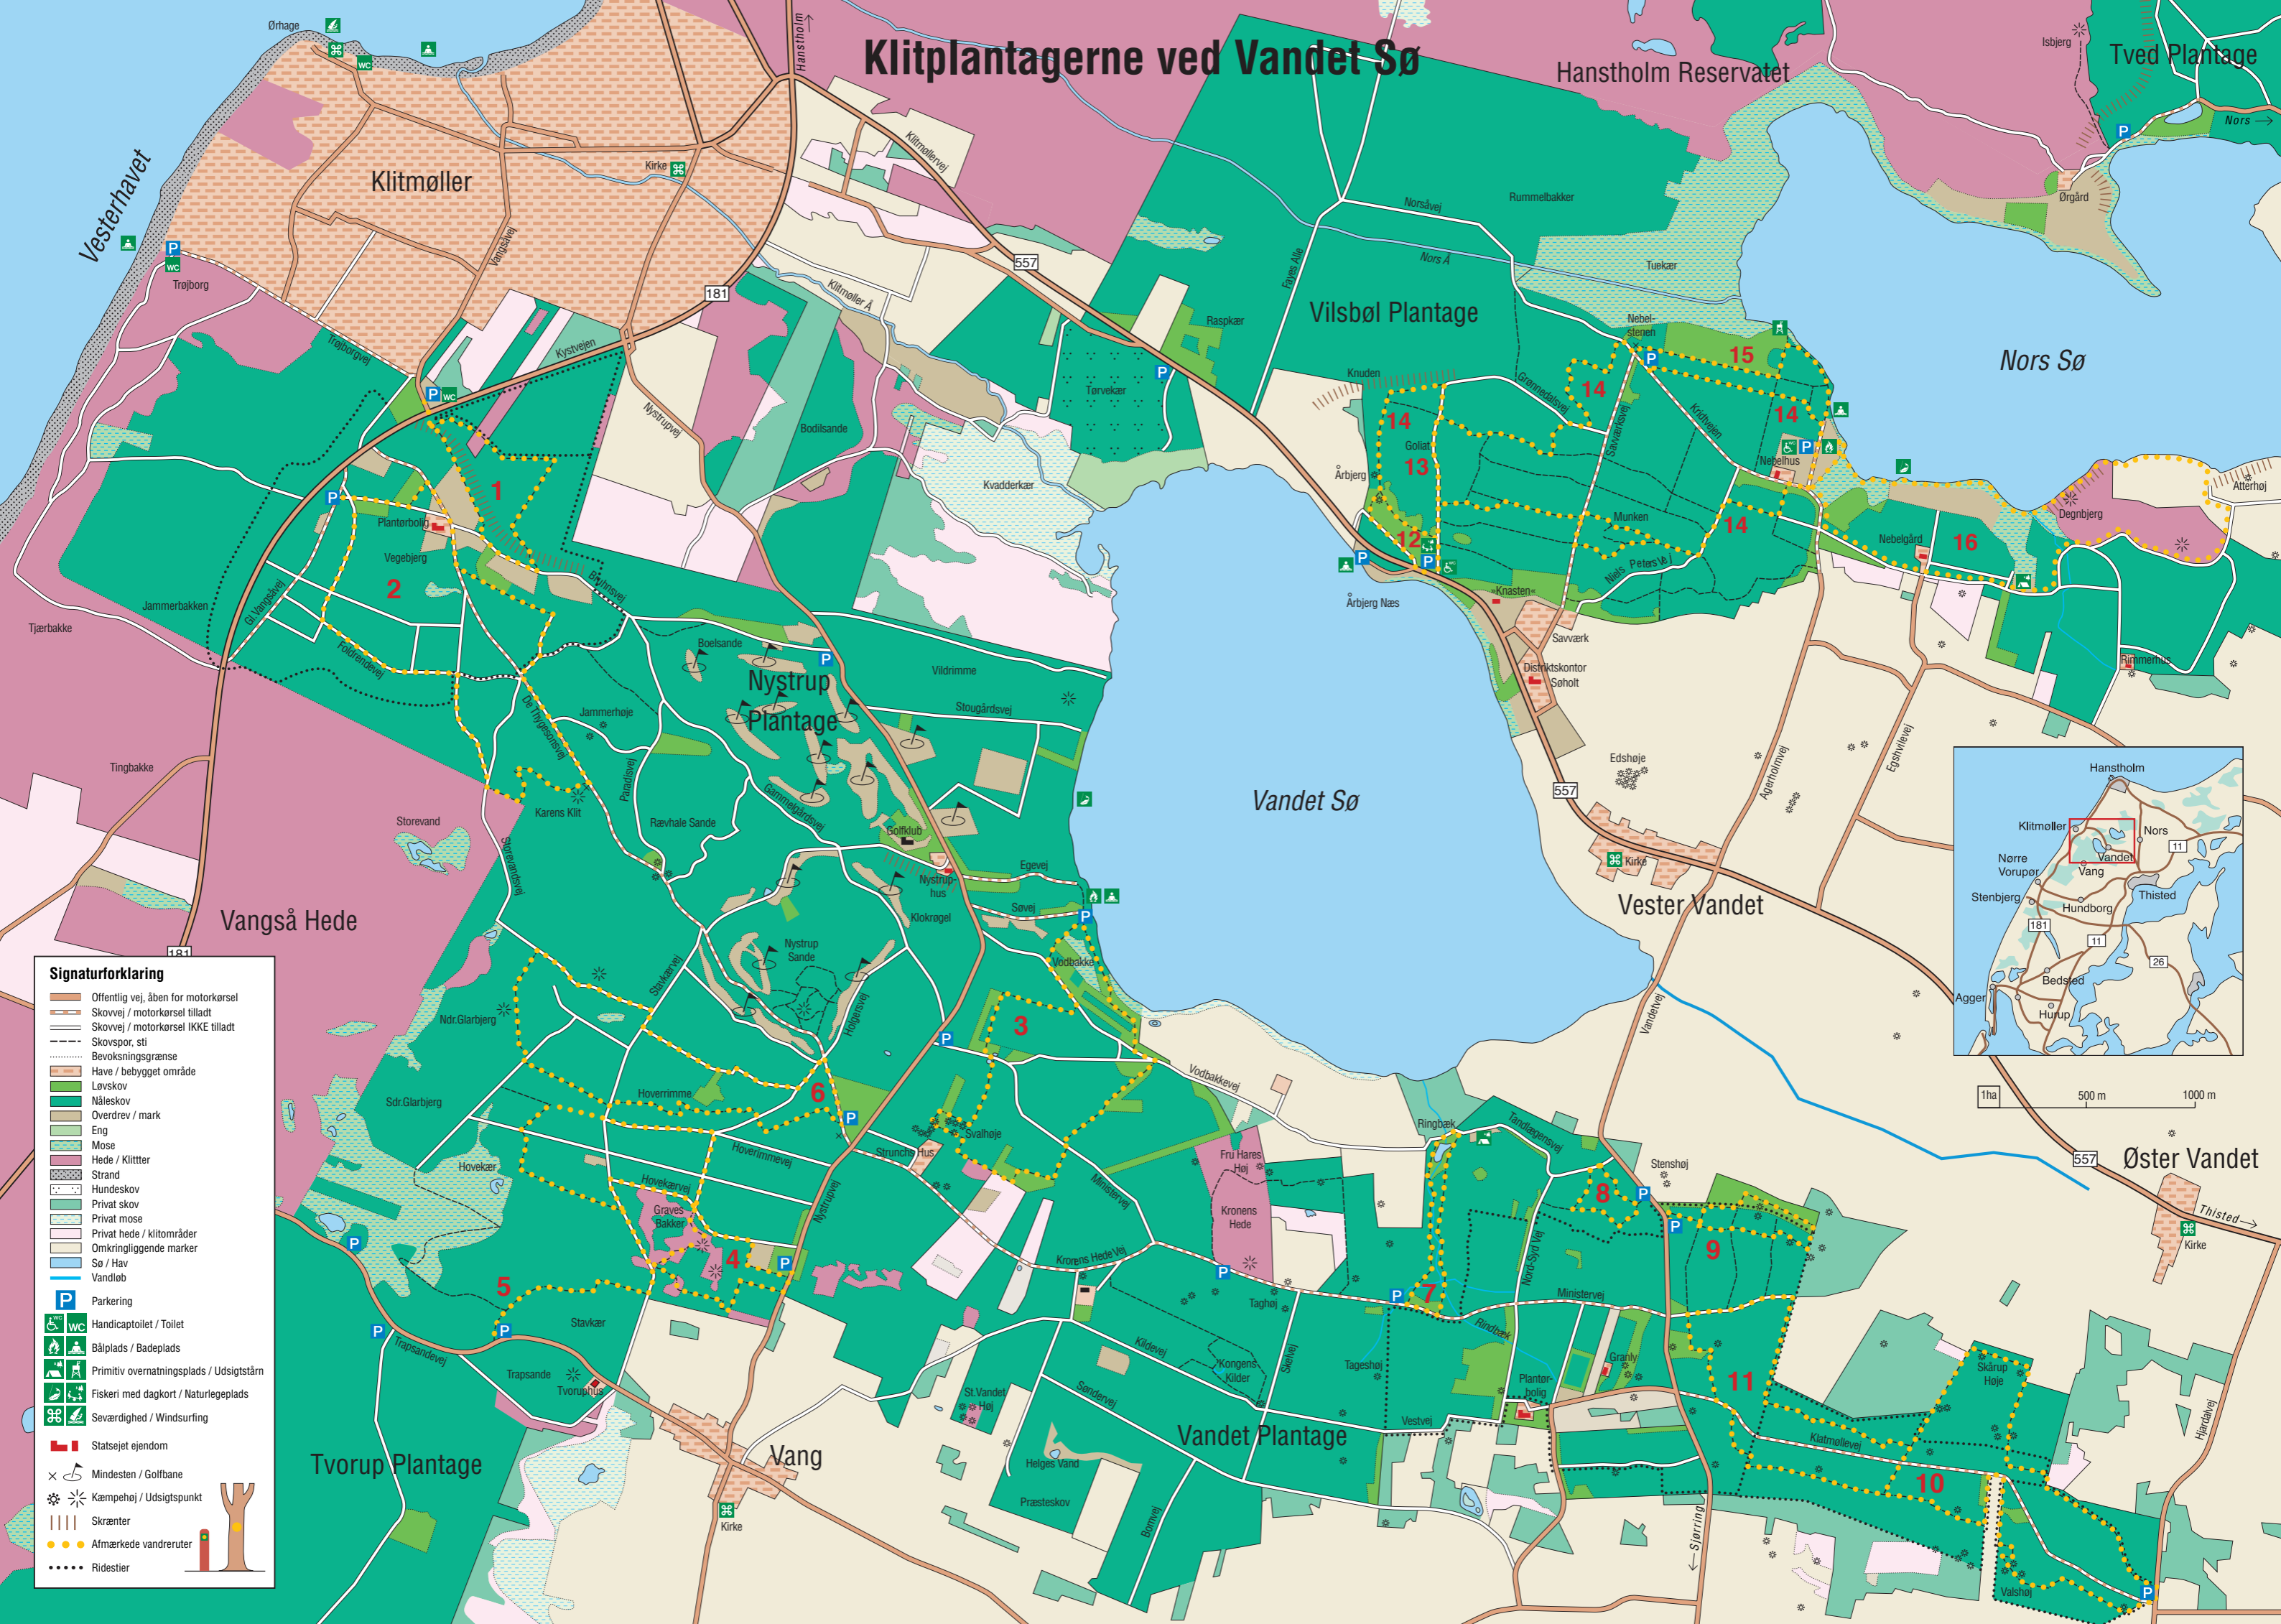

Klitplantagerne ved Vandet Sø

- Signaturforklaring**
- Offentlig vej, åben for motorkørsel
 - Skovvej / motorkørsel tilladt
 - Skovvej / motorkørsel IKKE tilladt
 - Skovspor, sti
 - Bevoksningens grænse
 - Have / bebygget område
 - Løvskov
 - Nåleskov
 - Overdrev / mark
 - Eng
 - Mose
 - Hede / Klittter
 - Strand
 - Hundeskov
 - Privat skov
 - Privat mose
 - Privat hede / klitområder
 - Omkringliggende marker
 - Sø / Hav
 - Vandløb
 - Parkering
 - Handicaptoilet / Toilet
 - Bålplads / Badeplads
 - Primitiv overnatningsplads / Udsigtstårn
 - Fiskeri med dagkort / Naturlegeplads
 - Seværdighed / Windsurfing
 - Statsjetet ejendom
 - Mindesten / Golfbane
 - Kæmpehøj / Udsigtspunkt
 - Skrænter
 - Afmærkede vandruter
 - Ridelstier