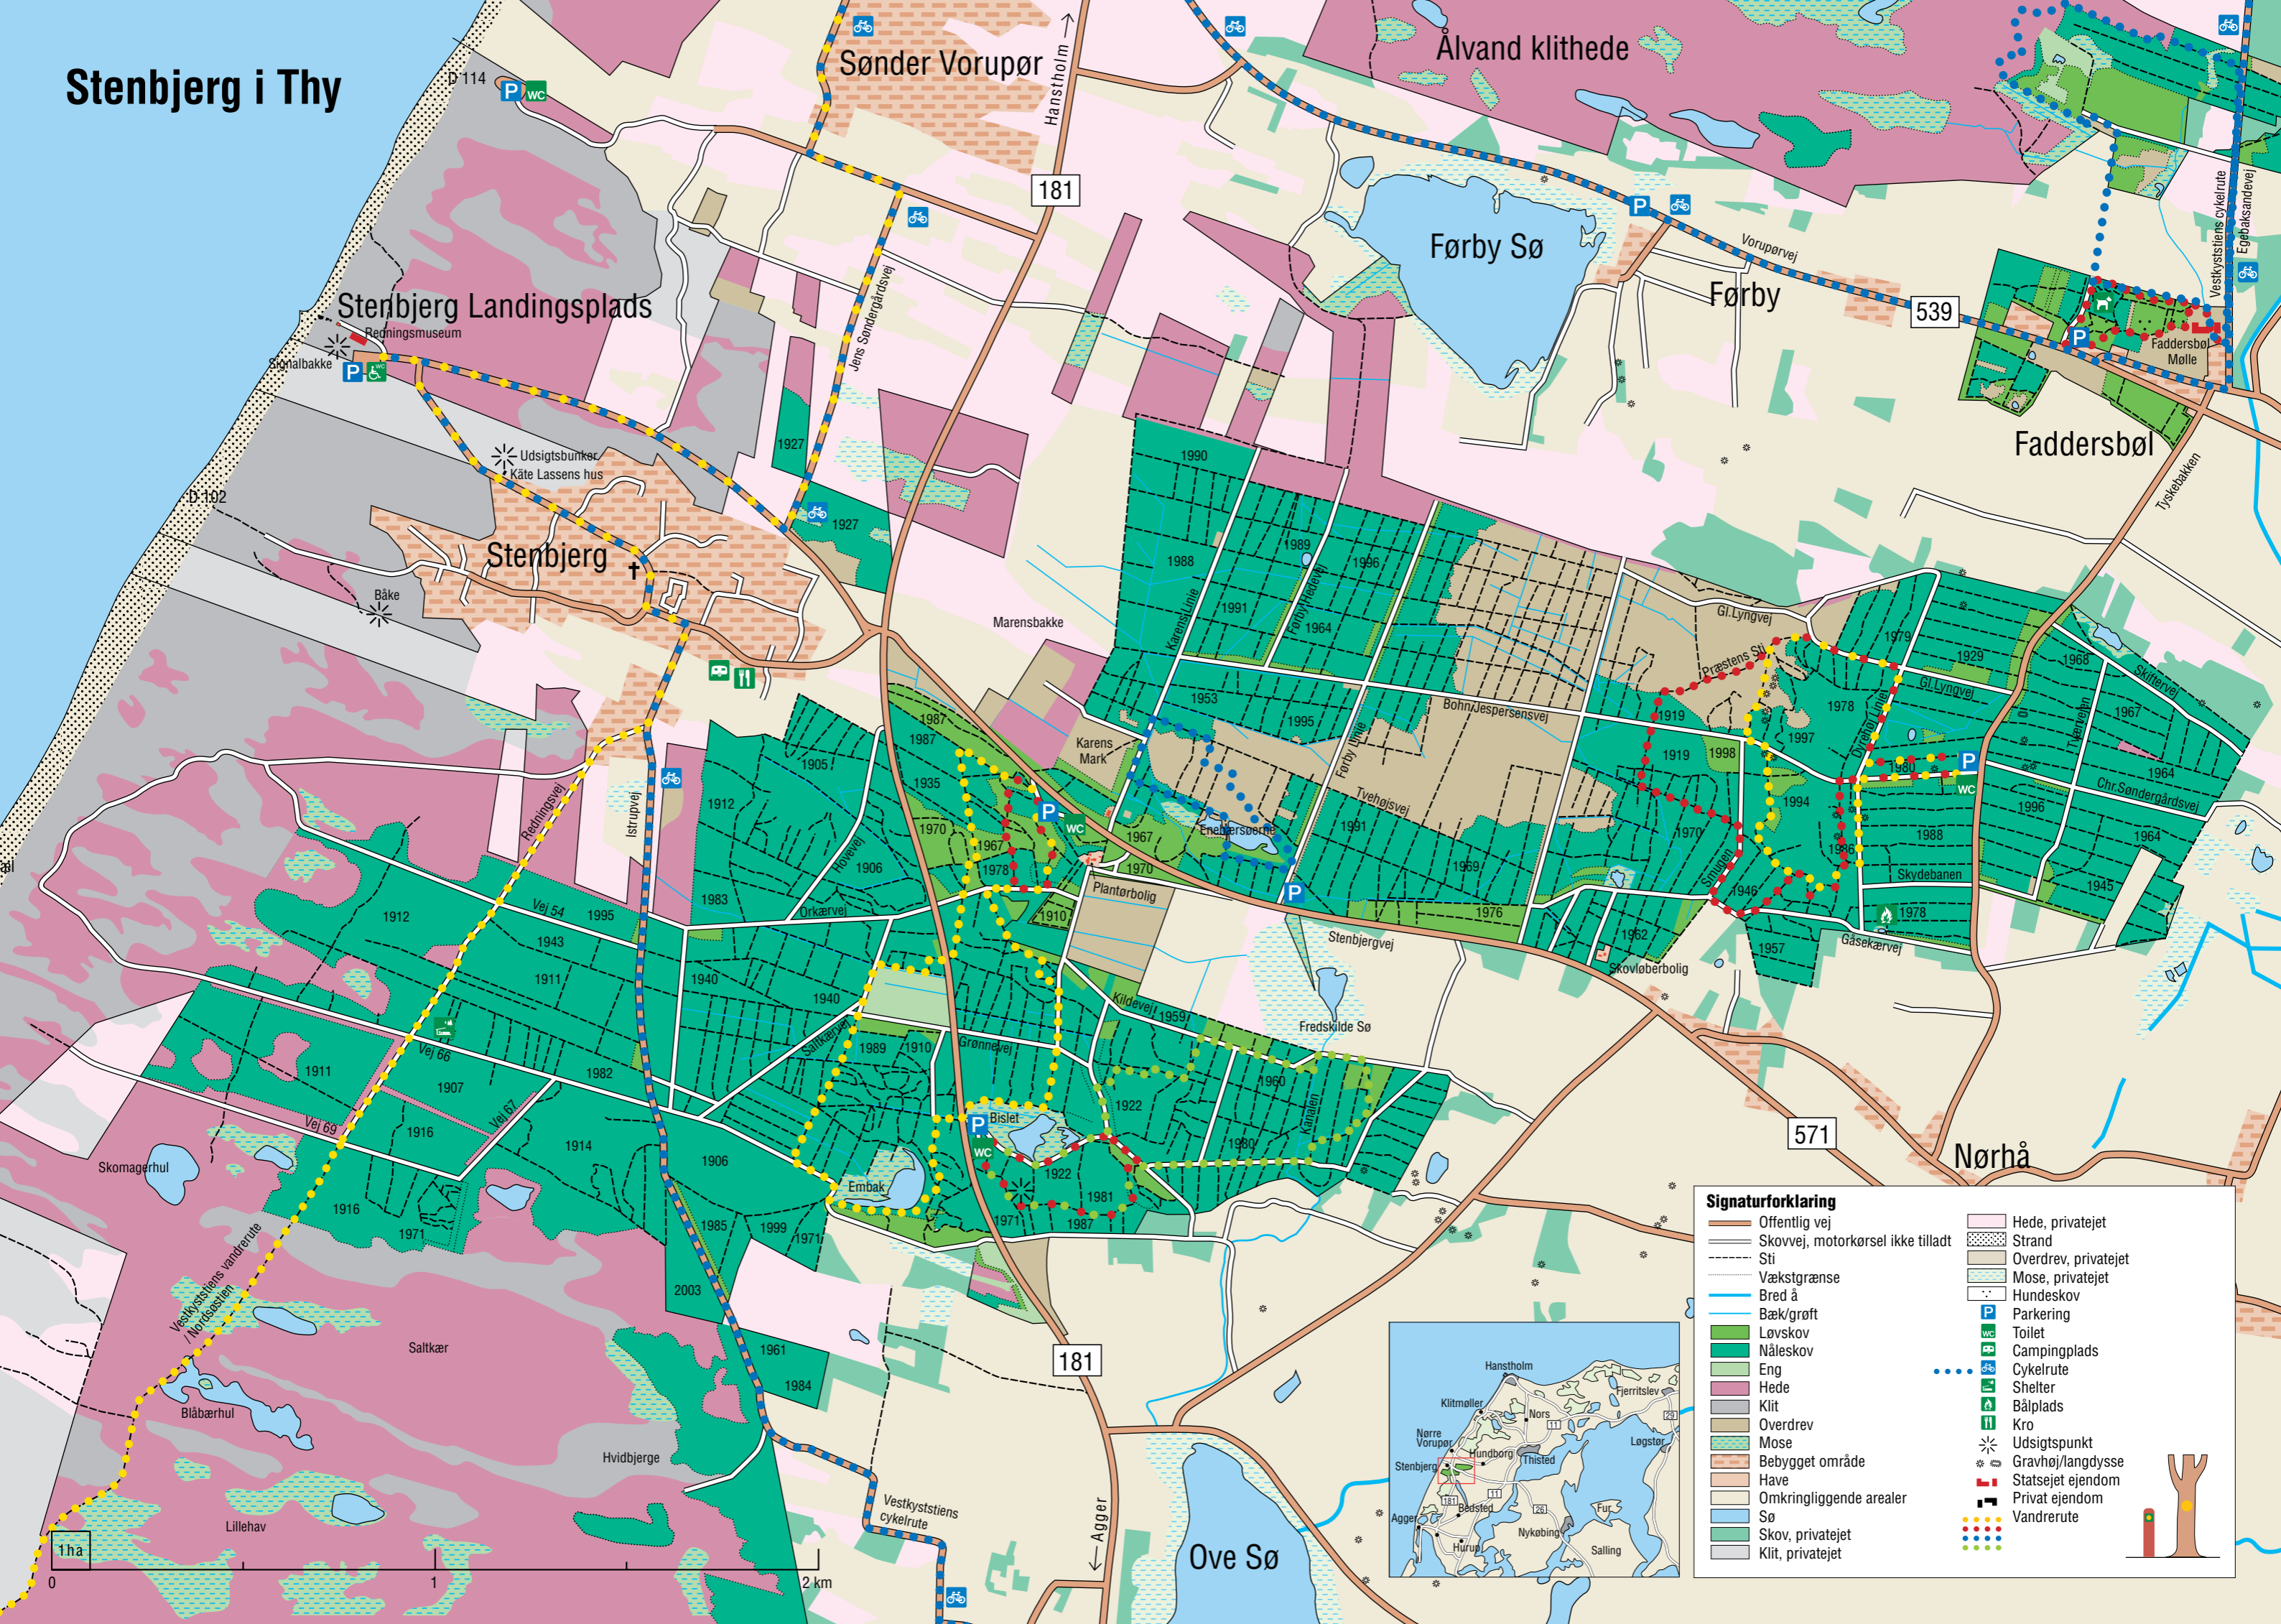

Stenbjerg i Thy

Signaturforklaring

Offentlig vej	Hede, privatejet
Skovvej, motorkørsel ikke tilladt	Strand
Sti	Overdrev, privatejet
Vækstgrænse	Mose, privatejet
Bred å	Hundeskov
Bæk/grøft	Parkering
Løvskov	Toilet
Nåleskov	Campingplads
Eng	Cykelrute
Hede	Shelter
Klit	Bålplads
Overdrev	Kro
Mose	Udsigtspunkt
Bebygget område	Gravhøj/langdysse
Have	Statsjet ejendom
Omkringliggende arealer	Privat ejendom
Sø	Vandrerrute
Skov, privatejet	
Klit, privatejet	